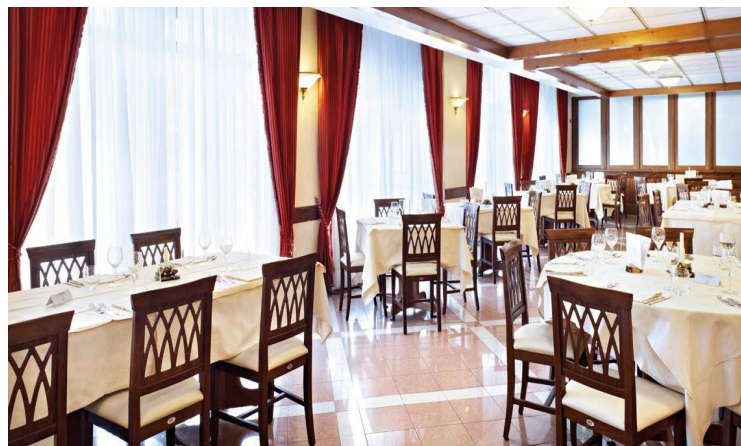

NOTE

Le tariffe, con posti soggetti a disponibilità, sono espresse in euro e si intendono per camera per le notti indicate in tabella in camera standard. Servizio di mezza pensione, bevande ai pasti escluse. Le tariffe non comprendono le quote di gestione TH e TH PLUS e la tassa di soggiorno laddove applicata dal comune. Per altre condizioni, supplementi e riduzioni consultare il catalogo TH Resorts Neve 2016/2017.